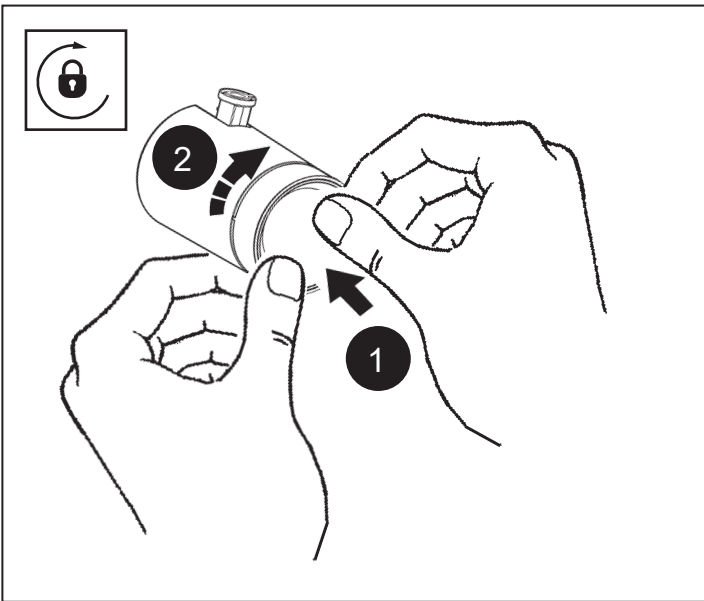

C FOCUS ADJUSTMENT

C ATTENTION

EN Only to be installed on tracks positioned outside the area required for access.

FR À installer uniquement sur rails posées hors du volume d'accessibilité.

ES Solo se debe instalar en raíles colocados fuera del área de accesibilidad.

IT Da installare solo su binari posti al di fuori del volume di accessibilità.

A - B - D ACCESSORIES

| PRODUCT | Ø | Spill ring louver | | Cylindrical screen | | Honeycomb louver | | Elliptical lens | |
|---------|---------------|-------------------|-------------|--------------------|-------|------------------|-------|-----------------|-------|
| | | IMZ49 | IMZ52 | IMZ48 | IMZ51 | IMZ43 | IMZ45 | IMZ47 | IMZ50 |
| | | A | 3/4" (19mm) | X | X | X | X | X | X |
| | 1 1/2" (37mm) | ✓ | X | ✓ | X | ✓ | X | ✓ | X |
| | 2" (51mm) | X | ✓ | X | ✓ | X | ✓ | X | ✓ |
| B | 2" (51mm) | X | X | X | X | X | X | X | X |
| D | 3/4" (19mm) | X | X | X | X | X | X | X | X |
| | 1 1/2" (37mm) | ✓ | X | ✓ | X | ✓ | X | ✓ | X |