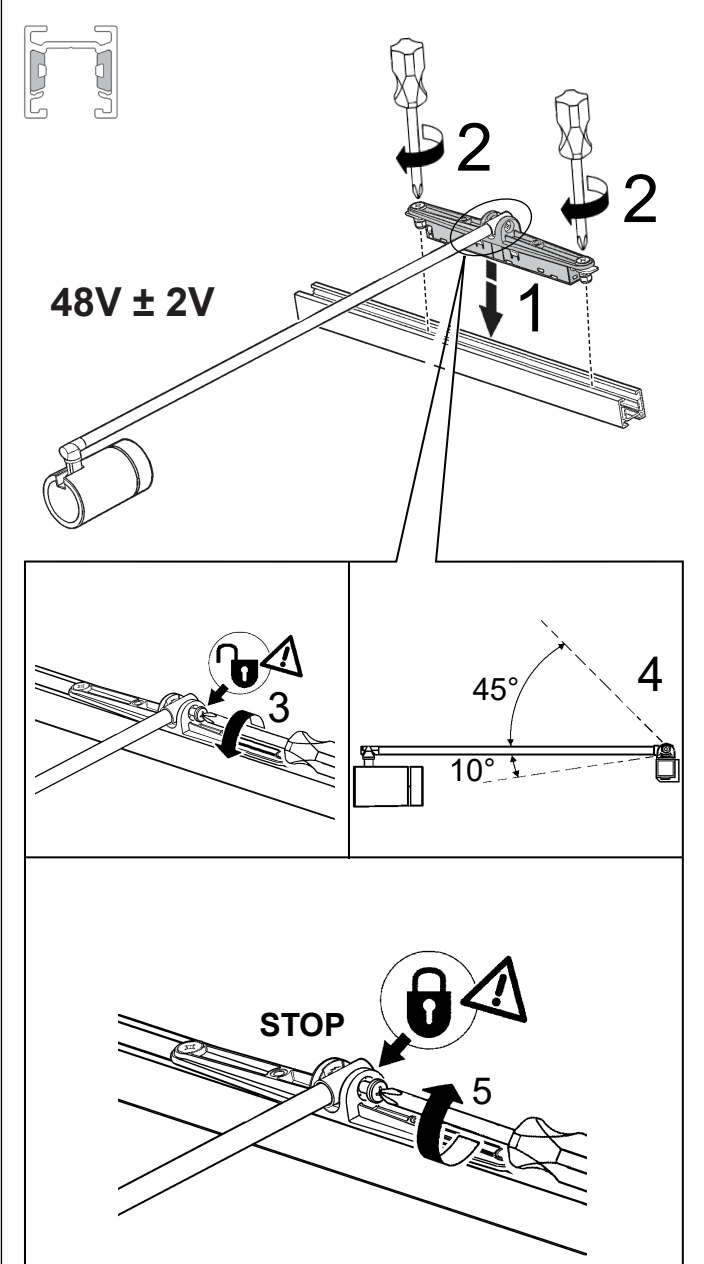

D INSTALLATION