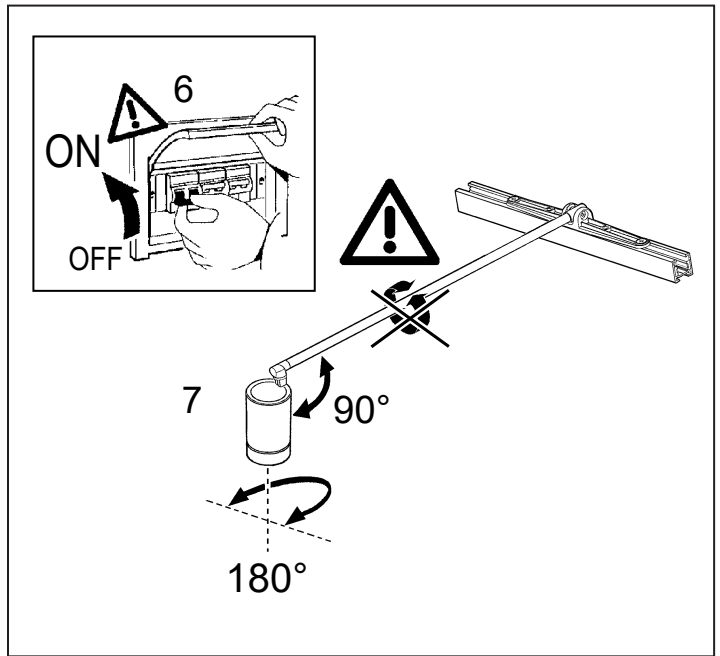

D INSTALLATION