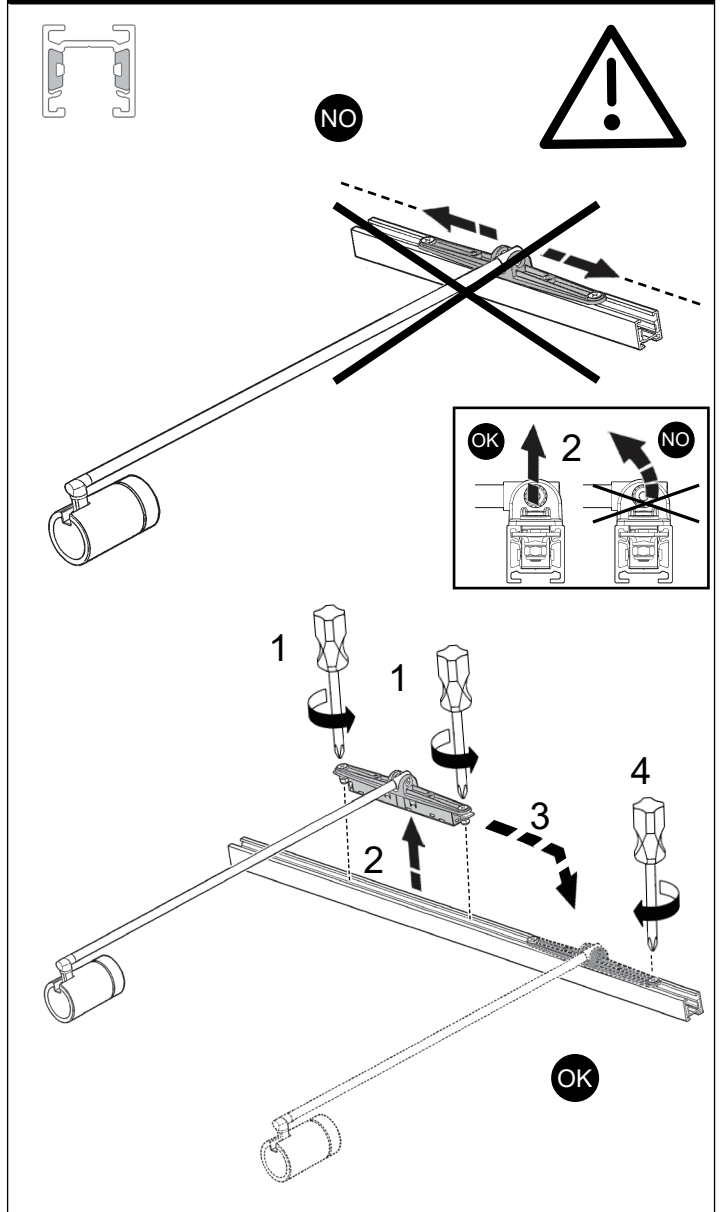

D CHANGE POSITION