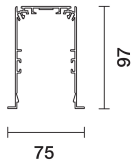

Letzte Aktualisierung der Informationen: Januar 2025

Produktcode

RU25: Lichtbandmodul - Einbauprodukt Frame Down - für Ausführungen MMO/Space/Wall Washer - L=1192

Beschreibung

Anfangsprofil aus stranggepresstem Aluminium Frame-Ausführung mit Falzrahmen, voreingestellt für den Einbau der speziellen LED-Platte im Ausführung MMO, Space und Wall Washer.

Installation

Installation als Einbauleuchte mithilfe der dafür vorgesehenen, in das Profil integrierten Bügel.

Farben

Weiß (01)

Verkabelung

Für die Bestückung mit den für das System vorgesehenen LED-Modulen vorgerüstet.

Gemäß der Normen EN60598-1 u. Sondernormen

IP20