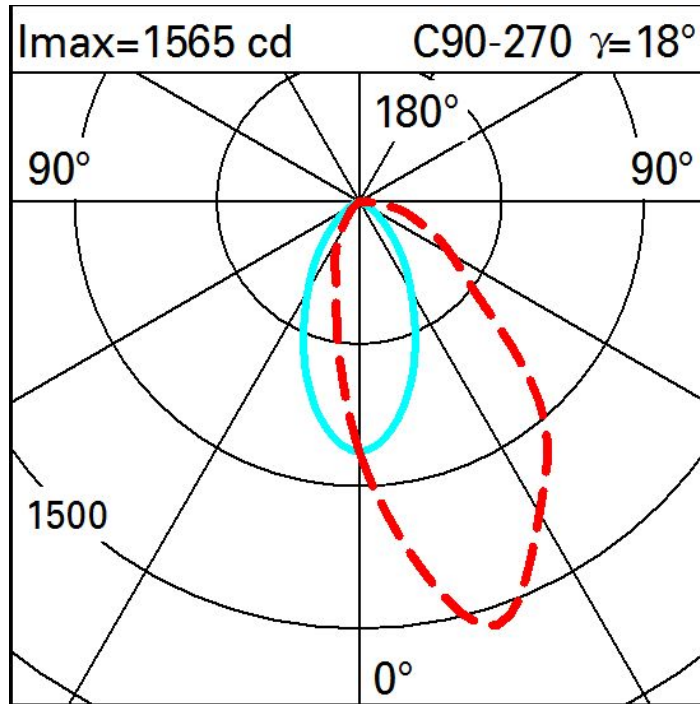

Última actualización de la información: Abril 2025

Configuraciones productos: N128

N128: Luminaria wall-washer - Ø 125 mm - neutral white - frame

Código producto

N128: Luminaria wall-washer - Ø 125 mm - neutral white - frame

Equipo

Luminaria equipada con componentes DALI

Se conforma con EN60598-1 y regulaciones pertinentes

En la parte visible del producto una vez instalado

Datos técnicos

Im de sistema:	1302	Temperatura de color [K]:	4000
W de sistema:	14.9	MacAdam Step:	2
Im de la fuente:	2100	Life time (vida útil) LED 1:	> 50,000h - L90 - B10 (Ta 25°C)
W de la fuente:	13	Código de lámpara:	LED
Eficiencia luminosa (lm/W, valor del sistema):	87.4	Número de lámparas por grupo óptico:	1
Im en modo emergencia:	-	Código ZVEI:	LED
Flujo total de emisión en un ángulo de 90° o superior [Lm]:	0	Número de grupos ópticos:	1
Light Output Ratio (L.O.R.) [%]:	62	Control:	DALI-2
CRI (mínimo):	80		

Polar

Illuminaciones

Lux Wall distance = 1m

3											
	0.2	0.7	3	18	97	220	97	18	3	0.7	0.2
2	1	4	13	44	146	289	146	44	13	4	1
	3	7	18	56	147	210	147	56	18	7	3
1	4	8	21	51	98	128	98	51	21	8	4
	4	9	20	39	63	81	63	39	20	9	4
0											
	m	-2	-1	0	1	2	3				