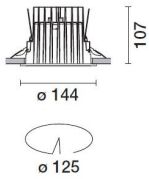

Equipo

Luminaria equipada con componentes DALI