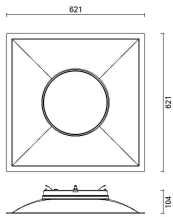

Données techniques

lm du système:	-	Efficacité lumineuse (lm/W, 0 valeurs du système):	-
W du système:	-	lm en mode secours:	-
lm source:	-	Nombre de groupes optiques:	0
W source:	-