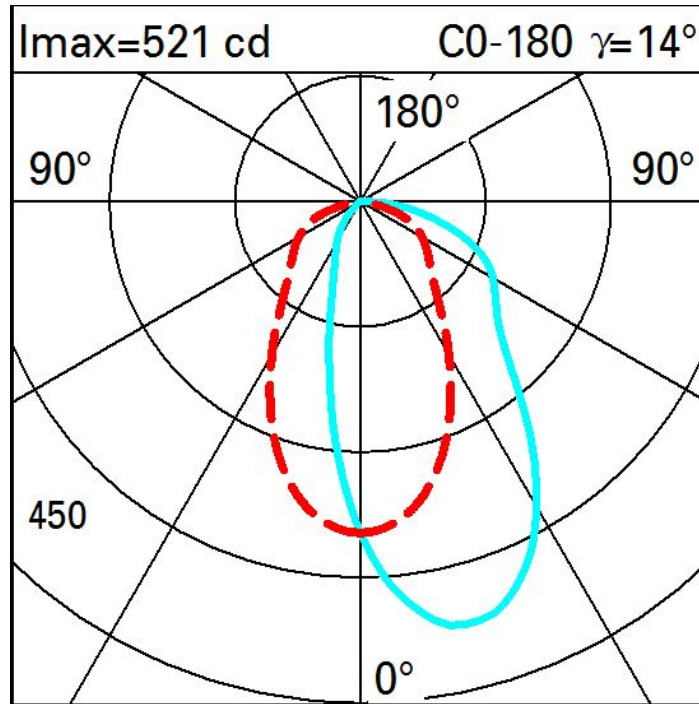

Polare

Illuminamenti

Lux Wall distance = 1m

3																					
	2	4	10	26	72	122	72	26	10	4	2										
2	3	7	14	29	63	88	63	29	14	7	3										
	4	7	13	27	51	66	51	27	13	7	4										
1	4	6	11	22	36	43	36	22	11	6	4										
	3	6	10	16	23	27	23	16	10	6	3										
0																					
	m	-2	-1	0	1	2	3														