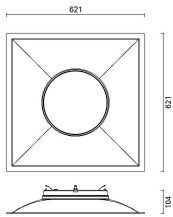

Technische Daten

Im System:	-	Lichtausbeute (lm/W, Systemwert):	0
W System:	-	Im im Notlichtbetrieb:	-
Im Lichtquelle:	-	Anzahl Leuchtengehäuse:	0
W Lichtquelle:	-