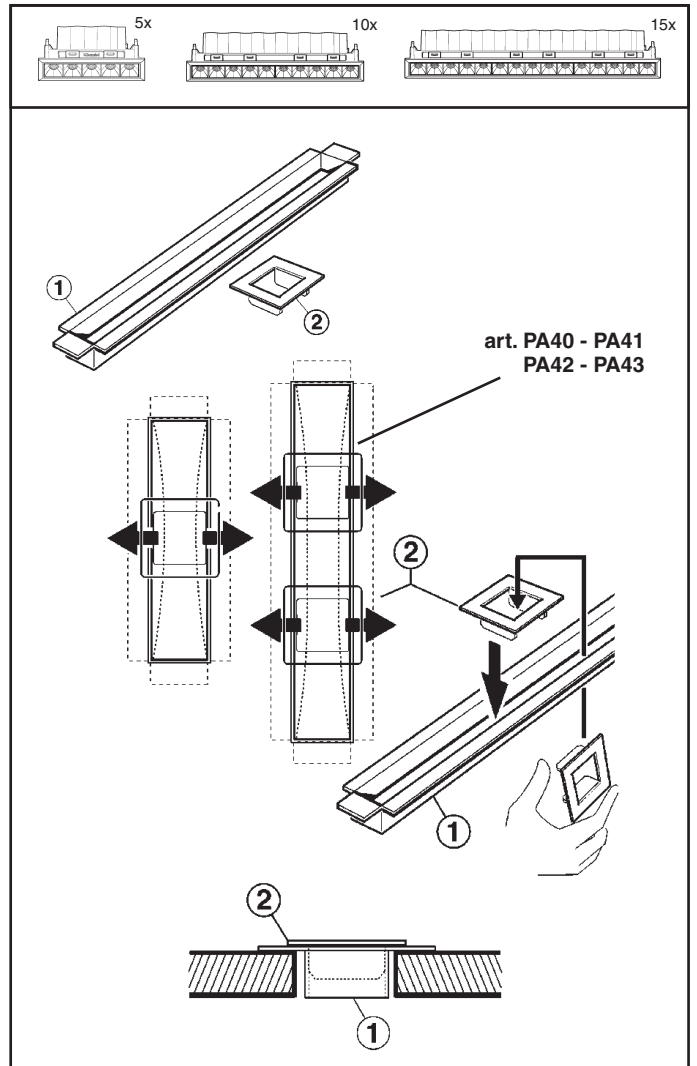

	A X B mm +2 -0	C mm	H MIN mm	S mm	 ADAPTER
	35 X 35	50	47	12,5 PA24	
				15 PA25	
	35 X 64			12,5 PA28	
				15 PA29	
				20 PA30	
				25 PA31	

WALL WASHER

DIREZIONE DA ILLUMINARE
DIRECTION OF LIGHT
DIRECTION DEVANT ÊTRE
ÉCLAIRÉE
BELEUCHTUNGSRICHTUNG
TE VERLICHTEN RICHTING
DIRECCIÓN POR ILUMINAR
RETNING, DER SKAL OPLYSES
LYSRETNING
RIKTNING OM SKA BELYSAS
НАПРАВЛЕНИЕ ОСВЕЩЕНИЯ
光照方向

art. QL08-QL09-QL20-QL21-QL32-QL33-QL40-QL44-QL48
QL55-QL59-QL63-R379-R577-R581-R603-R607-R611

ART.	A x B +2 mm -0	C mm	F mm	D mm	E mm	H mm	S mm	ADAPTER
 5x	35 x 139	60	60	260	290	100	12,5	PA32
							15	PA33
							20	PA34
							25	PA35
 10x	35 x 271	170	115	500	500		12,5	PA36
							15	PA37
							20	PA38
							25	PA39
 15x	35 x 404	220	97	600	600		12,5	PA40
							15	PA41
						20	PA42	
						25	PA43	