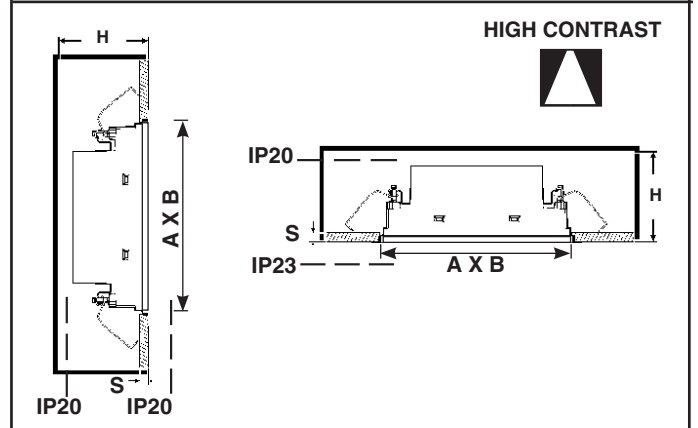

art. QL08-QL09-QL20-QL21-QL32-QL33-QL40-QL44-QL48
QL55-QL59-QL63-R379-R577-R581-R603-R607-R611