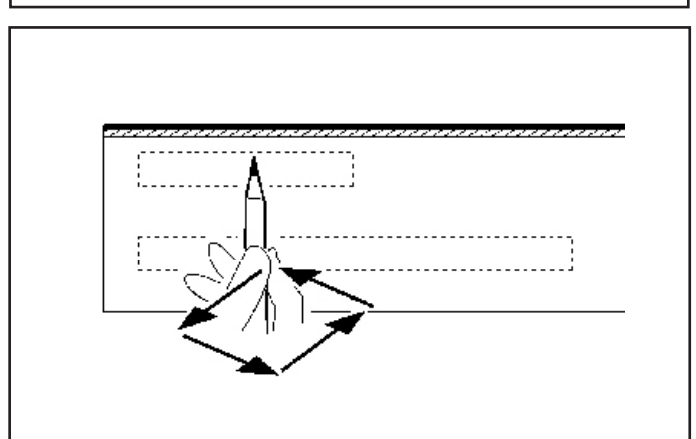

art. QL08-QL09-QL20-QL21-QL32-QL33-QL40-QL44-QL48
QL55-QL59-QL63-R379-R577-R581-R603-R607-R611