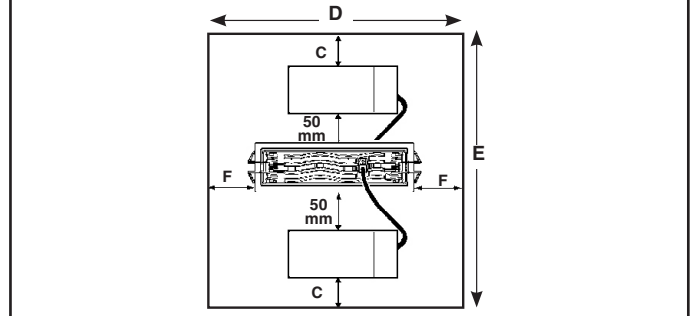

art. QL08-QL09-QL20-QL21-QL32-QL33-QL40-QL44-QL48
QL55-QL59-QL63-R379-R577-R581-R603-R607-R611