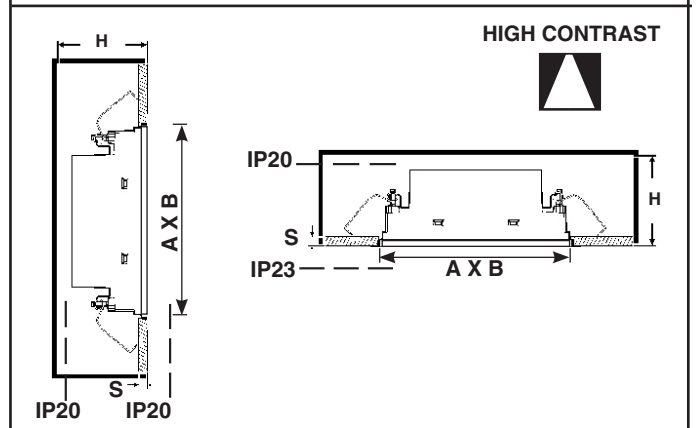

art. QL08-QL09-QL20-QL21-QL32-QL33-QL40-QL44-QL48
QL55-QL59-QL63-R379-R577-R581-R603-R607-R611