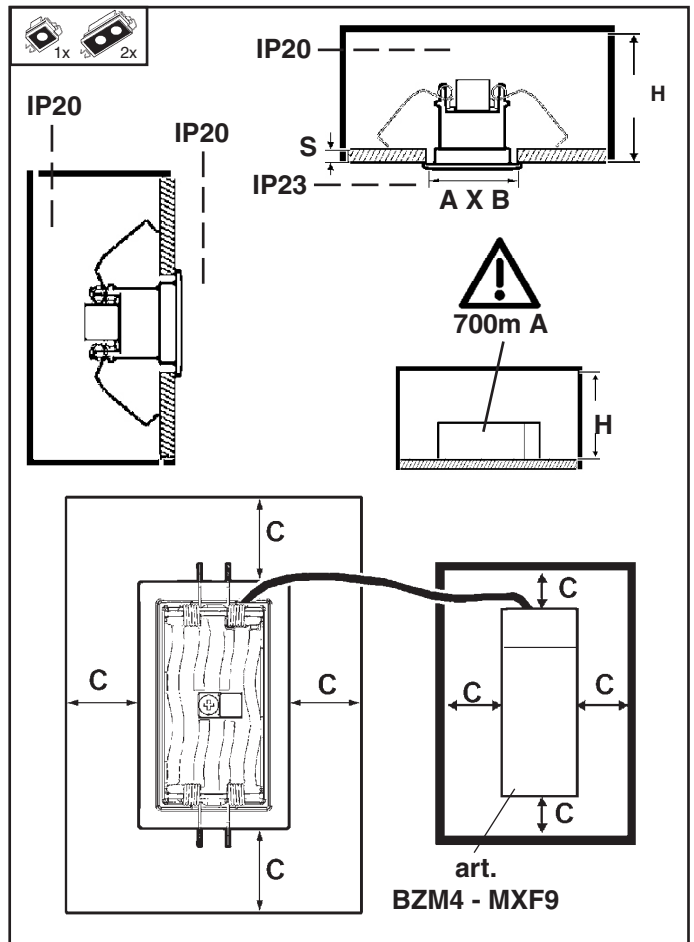

	A X B mm +2 -0	C mm	H MIN mm	S mm	 ADAPTER
	35 X 35	50	47	12,5 PA24	
				15 PA25	
	35 X 64			12,5 PA28	
				15 PA29	
				20 PA30	
				25 PA31	

WALL WASHER

DIREZIONE DA ILLUMINARE
DIRECTION OF LIGHT
DIRECTION DEVANT ÊTRE
ÉCLAIRÉE
BELEUCHTUNGSRICHTUNG
TE VERLICHTEN RICHTING
DIRECCIÓN POR ILUMINAR
RETNING, DER SKAL OPLYSES
LYSRETNING
RIKTNING OM SKA BELYSAS
НАПРАВЛЕНИЕ ОСВЕЩЕНИЯ
光照方向

art. QL08-QL09-QL20-QL21-QL32-QL33-QL40-QL44-QL48
QL55-QL59-QL63-R379-R577-R581-R603-R607-R611

ART.	A x B +2 mm -0	C mm	F mm	D mm	E mm	H mm	S mm	ADAPTER
 5x	35 x 139	60	60	260	290	100	12,5	PA32
							15	PA33
							20	PA34
							25	PA35
 10x	35 x 271	170	115	500	500		12,5	PA36
							15	PA37
							20	PA38
							25	PA39
 15x	35 x 404	220	97	600	600		12,5	PA40
							15	PA41
						20	PA42	
						25	PA43	

art. BZM4 - MXF9

	ART.	$A \times B$ mm	$+2$ -0	C mm	H MIN mm	S mm		ADAPTER			
	35 X 35	50	47	12,5	PA24	15	PA25	20	PA26		
				25	PA27	12,5	PA28	15	PA29	20	PA30
	35 X 64			25	PA31						

WALL WASHER

اتجاه الضوء
DIREZIONE DA ILLUMINARE
DIRECTION OF LIGHT
DIRECCIÓN PARA ILUMINAR