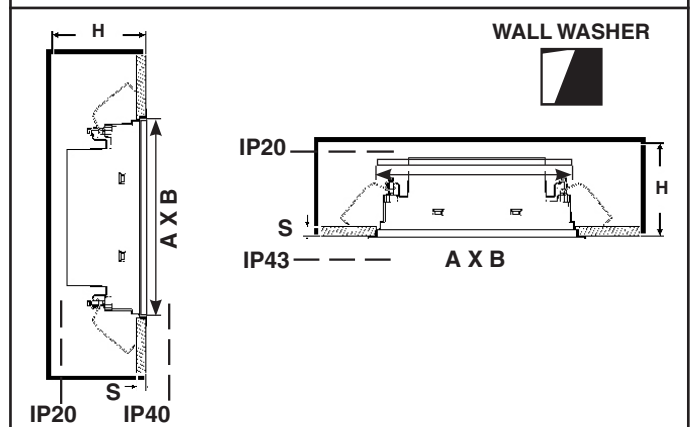

art. QL08-QL09-QL20-QL21-QL32-QL33-QL40-QL44-QL48
QL55-QL59-QL63-R379-R577-R581-R603-R607-R611