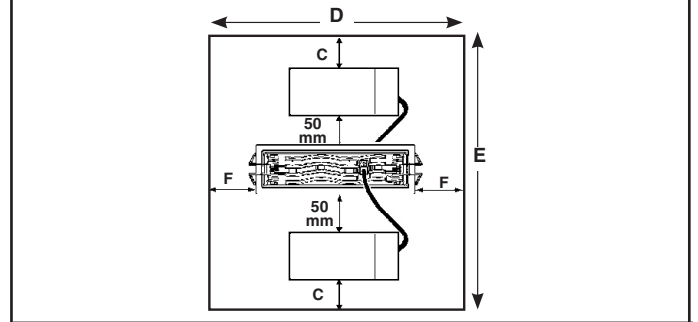

art. QL08-QL09-QL20-QL21-QL32-QL33-QL40-QL44-QL48
QL55-QL59-QL63-R379-R577-R581-R603-R607-R611