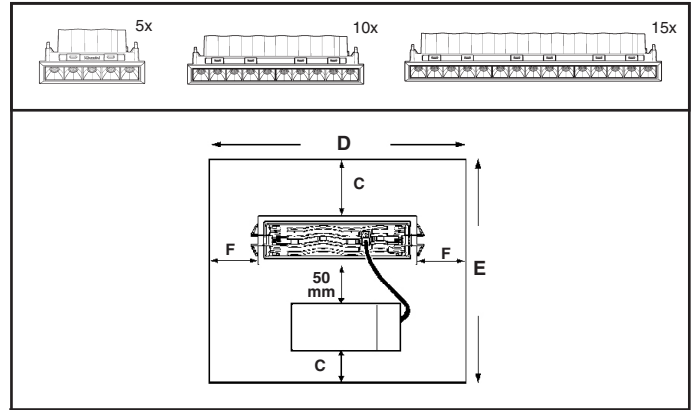

art. BZM4 - MXF9

	ART.	$A \times B$ mm	$+2$ -0	C mm	H MIN mm	S mm		ADAPTER			
	35 X 35	50	47	12,5	PA24	15	PA25	20	PA26		
				25	PA27	12,5	PA28	15	PA29	20	PA30
	35 X 64			25	PA31						

WALL WASHER

اتجاه الضوء
DIREZIONE DA ILLUMINARE
DIRECTION OF LIGHT
DIRECCIÓN PARA ILUMINAR

اتجاه الضوء
DIREZIONE DA ILLUMINARE
DIRECTION OF LIGHT
DIRECCIÓN PARA ILUMINAR

WALL WASHER

مقترح
SUGGERITO
SUGERIDO

	mm		
	A	B	C
QL34-QL35-QL36-QL37-QL38-QL39-QL40-EK83 EK84-R597-R598-R599-R600-R601-R602-R603	800	800	400
QL41-QL42-QL43-QL44-QL45-QL46-QL47-QL48 EK85-EK86-R604-R605-R606-R607-R608-R609 R610-R611	1000	1000	500
QL49-QL50-QL51-QL52-QL53-QL54-QL55-EK75 EK76-R373-R374-R375-R376-R377-R378-R379	800	600	300
QL56-QL57-QL58-QL59-EK77-R380-R575-R576 R577	1000	750	375
QL60-QL61-QL62-QL63-EK78-R578-R579-R580 R581	1000	800	400