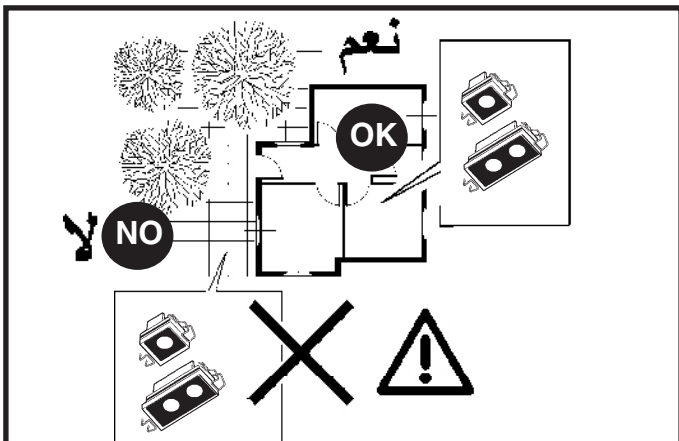

art. BZM4 - MXF9