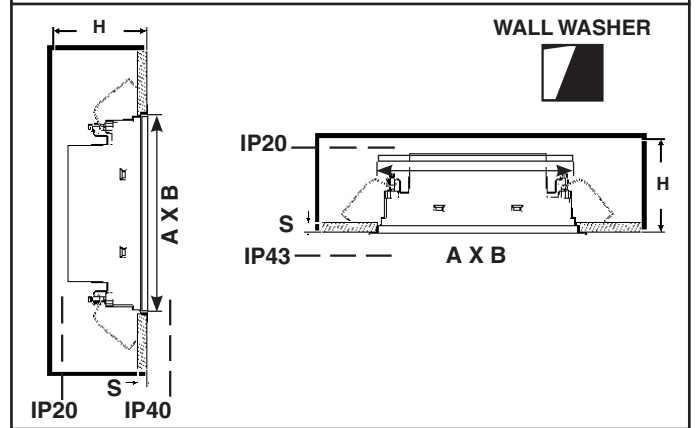

art. QL08-QL09-QL20-QL21-QL32-QL33-QL40-QL44-QL48
QL55-QL59-QL63-R379-R577-R581-R603-R607-R611