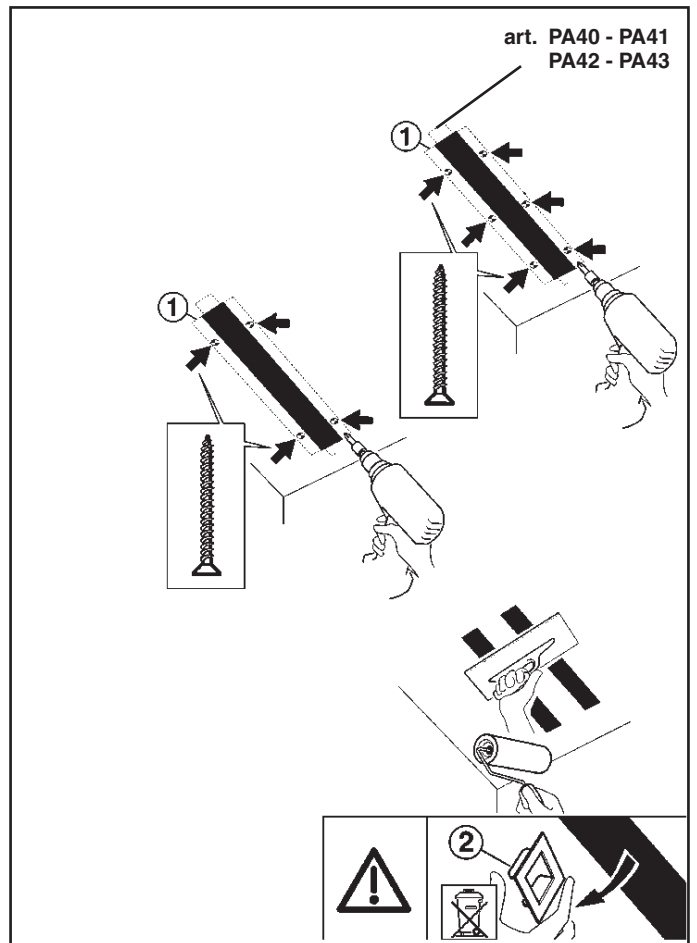

	A X B mm +2 -0	C mm	H MIN mm	S mm	 ADAPTER
	35 X 35	50	47	12,5 PA24	
				15 PA25	
	35 X 64			12,5 PA28	
				15 PA29	
				20 PA30	
				25 PA31	

WALL WASHER

DIREZIONE DA ILLUMINARE
DIRECTION OF LIGHT
DIRECTION DEVANT ÊTRE
ÉCLAIRÉE
BELEUCHTUNGSRICHTUNG
TE VERLICHTEN RICHTING
DIRECCIÓN POR ILUMINAR
RETNING, DER SKAL OPLYSES
LYSRETNING
RIKTNING OM SKA BELYSAS
НАПРАВЛЕНИЕ ОСВЕЩЕНИЯ
光照方向

DIREZIONE DA ILLUMINARE
DIRECTION OF LIGHT
DIRECTION DEVANT ÊTRE
ÉCLAIRÉE
BELEUCHTUNGSRICHTUNG
TE VERLICHTEN RICHTING
DIRECCIÓN POR ILUMINAR
RETNING, DER SKAL OPLYSES
LYSRETNING
RIKTNING OM SKA BELYSAS
НАПРАВЛЕНИЕ ОСВЕЩЕНИЯ
光照方向

WALL WASHER

SUGGERITO
SUGGESTED
SUGGESTION
EMPFOHLEN
AANBEVOLEN
SUGERIDO
FORESLÆT
FORSLAG
FÖRESLAGEN
Рекомендуемая
дистанция
mm

	A	B	C
QL34-QL35-QL36-QL37-QL38-QL39-QL40-EK83 EK84-R597-R598-R599-R600-R601-R602-R603	800	800	400
QL41-QL42-QL43-QL44-QL45-QL46-QL47-QL48 EK85-EK86-R604-R605-R606-R607-R608-R609 R610-R611	1000	1000	500
QL49-QL50-QL51-QL52-QL53-QL54-QL55-EK75 EK76-R373-R374-R375-R376-R377-R378-R379	800	600	300
QL56-QL57-QL58-QL59-EK77-R380-R575-R576 R577	1000	750	375
QL60-QL61-QL62-QL63-EK78-R578-R579-R580 R581	1000	800	400

art. QL08-QL09-QL20-QL21-QL32-QL33-QL40-QL44-QL48
QL55-QL59-QL63-R379-R577-R581-R603-R607-R611

ART.	A x B +2 mm -0	C mm	F mm	D mm	E mm	H mm	S mm	ADAPTER
 5x	35 x 139	60	60	260	290	100	12,5	PA32
							15	PA33
							20	PA34
							25	PA35
 10x	35 x 271	170	115	500	500		12,5	PA36
							15	PA37
							20	PA38
							25	PA39
 15x	35 x 404	220	97	600	600		12,5	PA40
							15	PA41
						20	PA42	
						25	PA43	