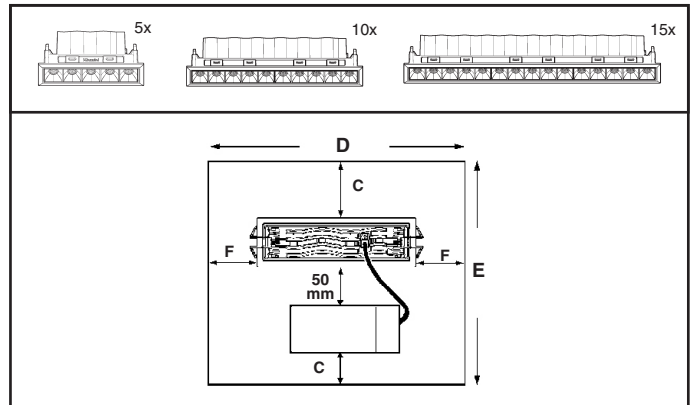

A X B mm +2 -0	C mm	H MIN mm	S mm	 ADAPTER		
	35 X 35	50	47	12,5 PA24			
				15 PA25		20 PA26	25 PA27
	35 X 64			12,5 PA28			
				15 PA29			
				20 PA30			
				25 PA31			

WALL WASHER

DIREZIONE DA ILLUMINARE
DIRECTION OF LIGHT
DIRECTION DEVANT ÊTRE
ÉCLAIRÉE
BELEUCHTUNGSRICHTUNG
TE VERLICHTEN RICHTING
DIRECCIÓN POR ILUMINAR
RETNING, DER SKAL OPLYSES
LYSRETNING
RIKTNING OM SKA BELYSAS
НАПРАВЛЕНИЕ ОСВЕЩЕНИЯ
光照方向

DIREZIONE DA ILLUMINARE
DIRECTION OF LIGHT
DIRECTION DEVANT ÊTRE
ÉCLAIRÉE
BELEUCHTUNGSRICHTUNG
TE VERLICHTEN RICHTING
DIRECCIÓN POR ILUMINAR
RETNING, DER SKAL OPLYSES
LYSRETNING
RIKTNING OM SKA BELYSAS
НАПРАВЛЕНИЕ ОСВЕЩЕНИЯ
光照方向

WALL WASHER

SUGGERITO
SUGGESTED
SUGGESTION
EMPFOHLEN
AANBEVOLEN
SUGERIDO
FORESLÆT
FORSLAG
FÖRESLAGEN
Рекомендуемая
дистанция
mm

	A	B	C
QL34-QL35-QL36-QL37-QL38-QL39-QL40-EK83 EK84-R597-R598-R599-R600-R601-R602-R603	800	800	400
QL41-QL42-QL43-QL44-QL45-QL46-QL47-QL48 EK85-EK86-R604-R605-R606-R607-R608-R609 R610-R611	1000	1000	500
QL49-QL50-QL51-QL52-QL53-QL54-QL55-EK75 EK76-R373-R374-R375-R376-R377-R378-R379	800	600	300
QL56-QL57-QL58-QL59-EK77-R380-R575-R576 R577	1000	750	375
QL60-QL61-QL62-QL63-EK78-R578-R579-R580 R581	1000	800	400