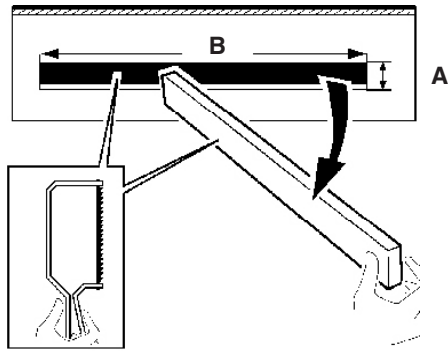

ART.	A x B +2 mm -0	C mm	F mm	D mm	E mm	H mm	S mm	ADAPTER
5x	35 x 139	60	60	260	290	100	12,5	PA32
							15	PA33
							20	PA34
							25	PA35
10x	35 x 271	170	115	500	500		12,5	PA36
							15	PA37
							20	PA38
							25	PA39
15x	35 x 404	220	97	600	600		12,5	PA40
							15	PA41
						20	PA42	
						25	PA43