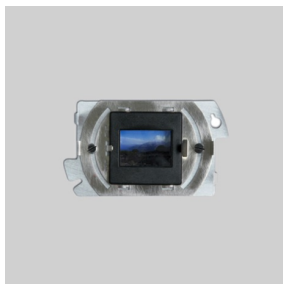

Soporte para diapositiva 24x36

Design iGuzzini

iGuzzini

Última actualización de la información: Febrero 2023

Código accesorio

MXQ0: Soporte para diapositiva 24x36

Descripción

Soporte para diapositiva24x36

Colores

Indefinido (00)

Peso (Kg)

0.07

Se conforma con EN60598-1 y regulaciones pertinentes
