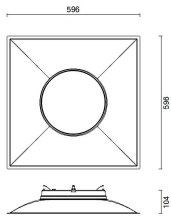

IP20

IP43

En la parte visible del producto una vez instalado

Datos técnicos

lm de sistema:	-	Eficiencia luminosa (lm/W, 0
W de sistema:	-	valor del sistema):
lm de la fuente:	-	lm en modo emergencia: -
W de la fuente:	-	Número de grupos ópticos: 0