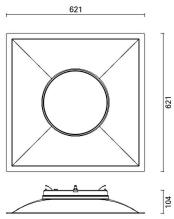

IP20

IP43

En la parte visible del producto una vez instalado

Datos técnicos

lm de sistema:	-	Eficiencia luminosa (lm/W, 0
W de sistema:	-	valor del sistema):
lm de la fuente:	-	lm en modo emergencia: -
W de la fuente:	-	Número de grupos ópticos: 0