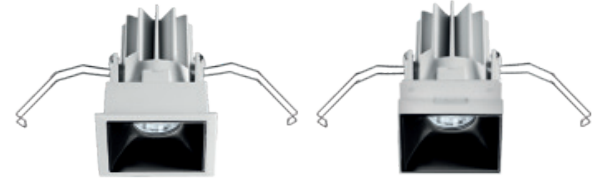

155 lm

295 lm

530 lm

760 lm

New Laser Blade L

High Contrast
Trim / Trimless

835 lm

1755 lm