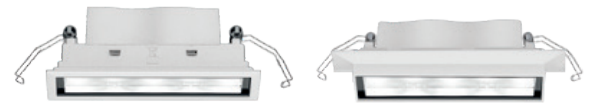

Overview

New Laser Blade XS "The Blade"

High Contrast
Trim / Trimless

135 lm   255 lm   395 lm

645 lm   1240 lm

1865 lm

510 lm   995 lm

Wall Washer
Trim / Trimless

155 lm

295 lm

530 lm

760 lm

New Laser Blade L

High Contrast
Trim / Trimless

835 lm

1755 lm

2675 lm

Laser Blade "The Original"

High Contrast
Trim / Trimless

155 lm   315 lm   765 lm

1525 lm

2290 lm

Wall Washer
Trim / Trimless

360 lm

715 lm

1075 lm