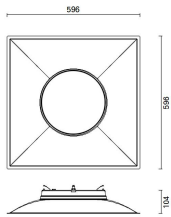

IP20

IP43

Sul prodotto visibile dopo l'installazione

Dati tecnici

lm di sistema:	-	Efficienza luminosa (lm/W, dati di sistema):	0
W di sistema:	-	lm in modalità emergenza:	-
lm di sorgente:	-	Numero di vani ottici:	0
W di sorgente:	-