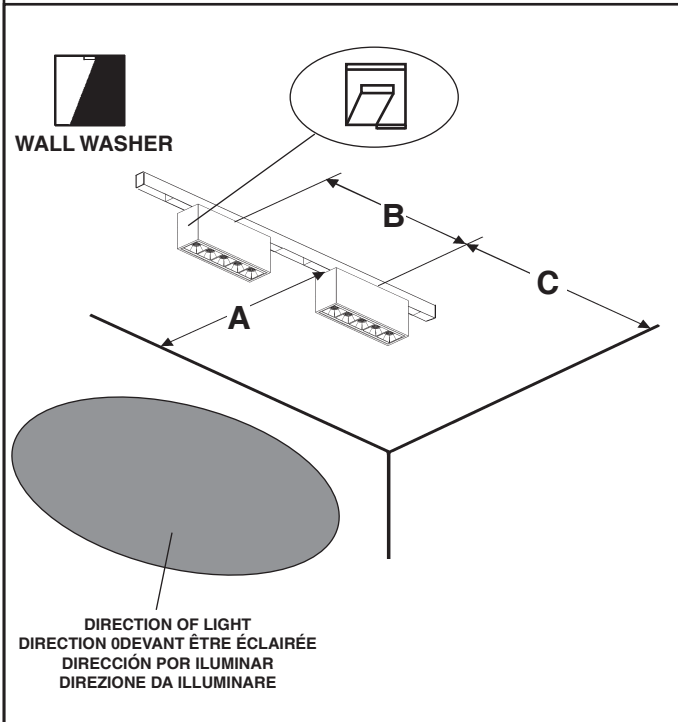

HIGH CONTRAST

B

GENERAL LIGHTING PRO WALL WASHER

B

INSTALLATION

B

A

3

2

C

CHANGE POSITION

ART.	SUGGESTED SUGGESTION SUGGERITO		
	A	B	C
WALL WASHER	39 3/8" (1000mm)	39 3/8" (1000mm)	19 1/8" (500mm)
I.LBXS10-T-XXX-WW	39 3/8" (1000mm)	39 3/8" (1000mm)	19 1/8" (500mm)

EN N.B.: For information on LED replacement please contact iGuzzini.
 FR N.B.: Pour procéder au remplacement de la LED, adressez-vous à la société iGuzzini.
 ES N.B.: Para sustituir el LED llame a la empresa iGuzzini.
 IT N.B.: Per la sostituzione del LED contattare l'azienda iGuzzini.