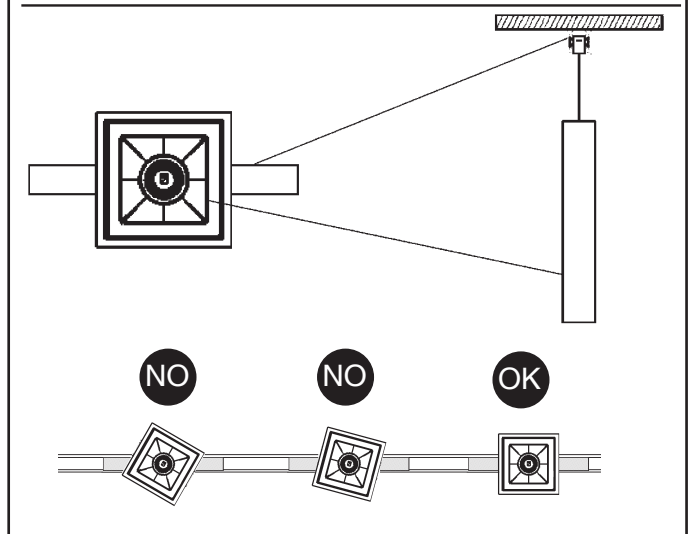

HIGH CONTRAST

B

GENERAL LIGHTING PRO WALL WASHER

B

INSTALLATION

B

A

3

2

C

CHANGE POSITION

ART.	SUGGESTED SUGGESTION SUGGERITO		
	A	B	C
WALL WASHER	39 3/8" (1000mm)	39 3/8" (1000mm)	19 1/8" (500mm)
I.LBXS10-T-XXX-WW	39 3/8" (1000mm)	39 3/8" (1000mm)	19 1/8" (500mm)

EN N.B.: For information on LED replacement please contact iGuzzini.
 FR N.B.: Pour procéder au remplacement de la LED, adressez-vous à la société iGuzzini.
 ES N.B.: Para sustituir el LED llame a la empresa iGuzzini.
 IT N.B.: Per la sostituzione del LED contattare l'azienda iGuzzini.