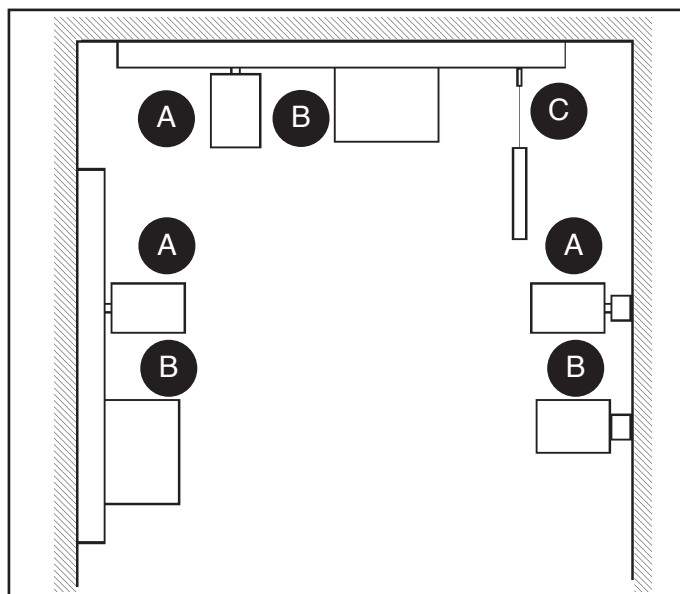

EN Correct product operation is only guaranteed if iGuzzini tracks and accessories are used

FR Le fonctionnement des produits n'est garanti qu'en cas d'utilisation de rails et accessoires iGuzzini

ES El funcionamiento de los productos se garantiza solamente si se utilizan railes y accesorios iGuzzini

IT Il funzionamento dei prodotti è garantito solo con l'utilizzo di binari ed accessori iGuzzini