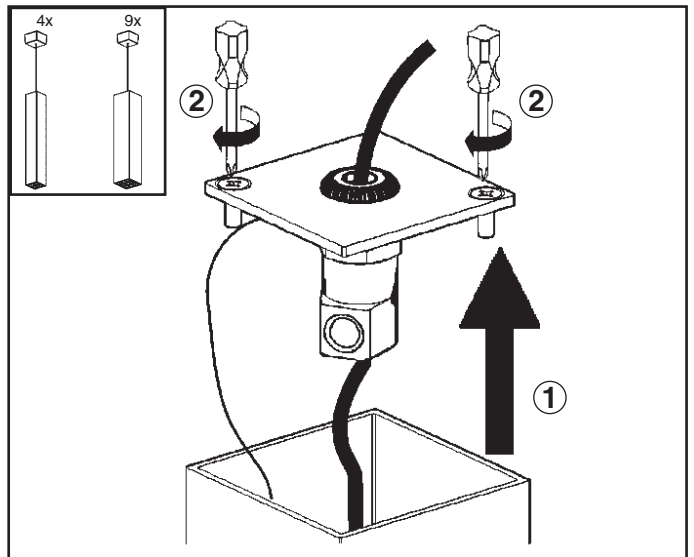

2

C

CHANGE POSITION

ART.	SUGGESTED SUGGESTION SUGGERITO		
	A	B	C
WALL WASHER	39 3/8" (1000mm)	39 3/8" (1000mm)	19 1/8" (500mm)
I.LBXS10-T-XXX-WW	39 3/8" (1000mm)	39 3/8" (1000mm)	19 1/8" (500mm)

EN N.B.: For information on LED replacement please contact iGuzzini.
 FR N.B.: Pour procéder au remplacement de la LED, adressez-vous à la société iGuzzini.
 ES N.B.: Para sustituir el LED llame a la empresa iGuzzini.
 IT N.B.: Per la sostituzione del LED contattare l'azienda iGuzzini.