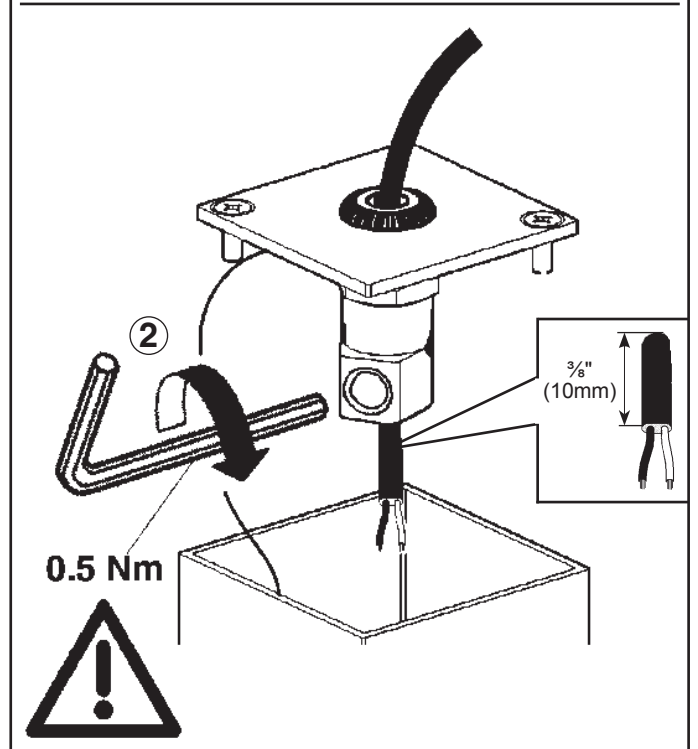

2

C

CHANGE POSITION

ART.	SUGGESTED SUGGESTION SUGGERITO		
	A	B	C
WALL WASHER	39 3/8" (1000mm)	39 3/8" (1000mm)	19 1/8" (500mm)
I.LBXS10-T-XXX-WW	39 3/8" (1000mm)	39 3/8" (1000mm)	19 1/8" (500mm)

EN N.B.: For information on LED replacement please contact iGuzzini.
 FR N.B.: Pour procéder au remplacement de la LED, adressez-vous à la société iGuzzini.
 ES N.B.: Para sustituir el LED llame a la empresa iGuzzini.
 IT N.B.: Per la sostituzione del LED contattare l'azienda iGuzzini.