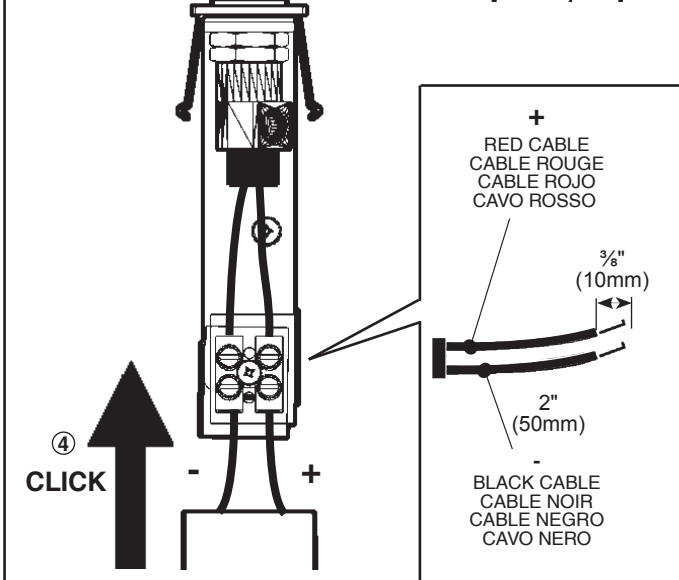

2

C

CHANGE POSITION

ART.	SUGGESTED SUGGESTION SUGGERITO		
	A	B	C
WALL WASHER	39 3/8" (1000mm)	39 3/8" (1000mm)	19 1/8" (500mm)
I.LBXS10-T-XXX-WW	39 3/8" (1000mm)	39 3/8" (1000mm)	19 1/8" (500mm)

EN N.B.: For information on LED replacement please contact iGuzzini.
 FR N.B.: Pour procéder au remplacement de la LED, adressez-vous à la société iGuzzini.
 ES N.B.: Para sustituir el LED llame a la empresa iGuzzini.
 IT N.B.: Per la sostituzione del LED contattare l'azienda iGuzzini.