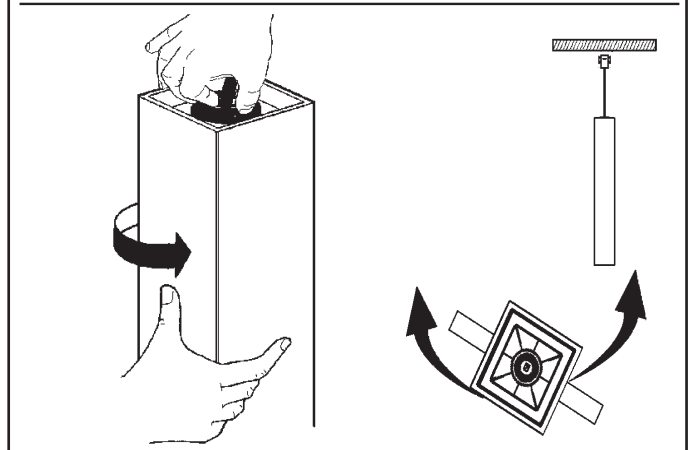

2

C

CHANGE POSITION

ART.	SUGGESTED SUGGESTION SUGGERITO		
	A	B	C
WALL WASHER	39 3/8" (1000mm)	39 3/8" (1000mm)	19 1/8" (500mm)
I.LBXS10-T-XXX-WW	39 3/8" (1000mm)	39 3/8" (1000mm)	19 1/8" (500mm)

EN N.B.: For information on LED replacement please contact iGuzzini.
 FR N.B.: Pour procéder au remplacement de la LED, adressez-vous à la société iGuzzini.
 ES N.B.: Para sustituir el LED llame a la empresa iGuzzini.
 IT N.B.: Per la sostituzione del LED contattare l'azienda iGuzzini.