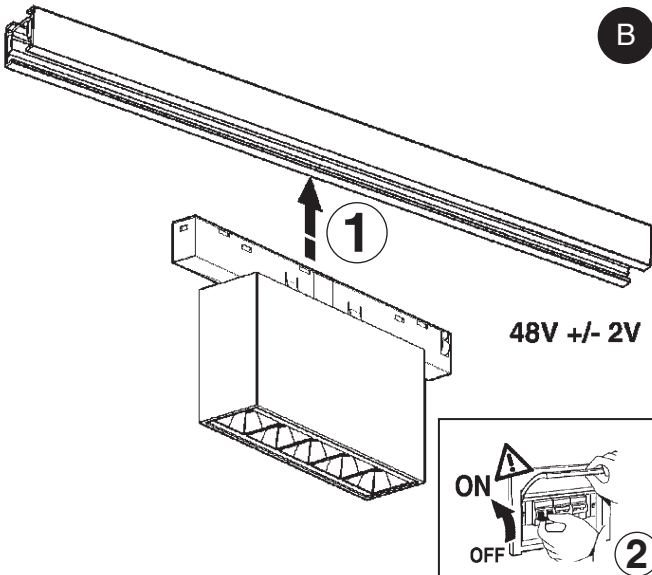

INSTALLATION

B