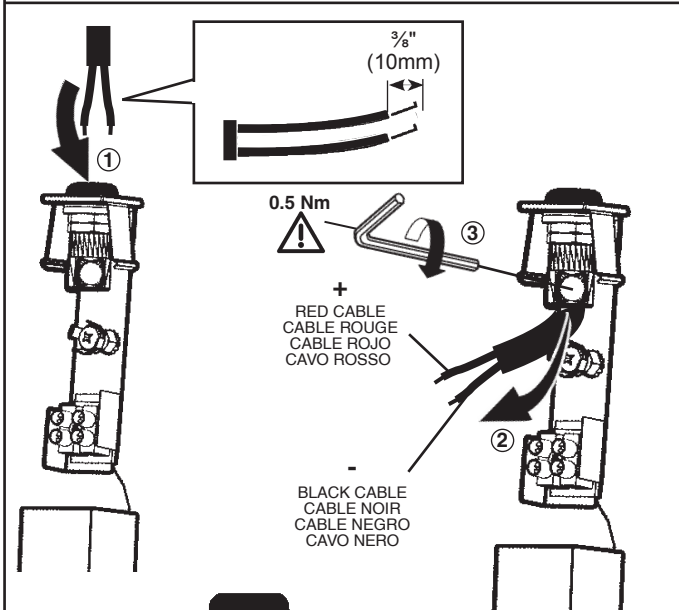

HIGH CONTRAST

B

GENERAL LIGHTING PRO WALL WASHER

B

INSTALLATION

B

A

3

2

C

CHANGE POSITION

ART.	SUGGESTED SUGGESTION SUGGERITO		
	A	B	C
WALL WASHER	39 3/8" (1000mm)	39 3/8" (1000mm)	19 1/8" (500mm)
I.LBXS10-T-XXX-WW	39 3/8" (1000mm)	39 3/8" (1000mm)	19 1/8" (500mm)

EN N.B.: For information on LED replacement please contact iGuzzini.
 FR N.B.: Pour procéder au remplacement de la LED, adressez-vous à la société iGuzzini.
 ES N.B.: Para sustituir el LED llame a la empresa iGuzzini.
 IT N.B.: Per la sostituzione del LED contattare l'azienda iGuzzini.