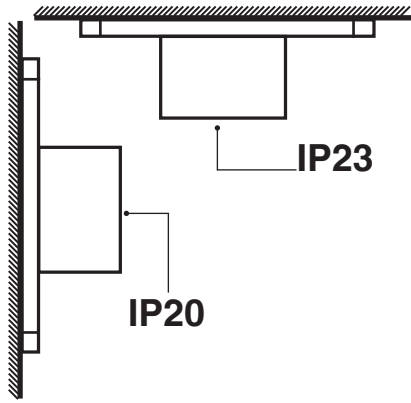

HIGH CONTRAST