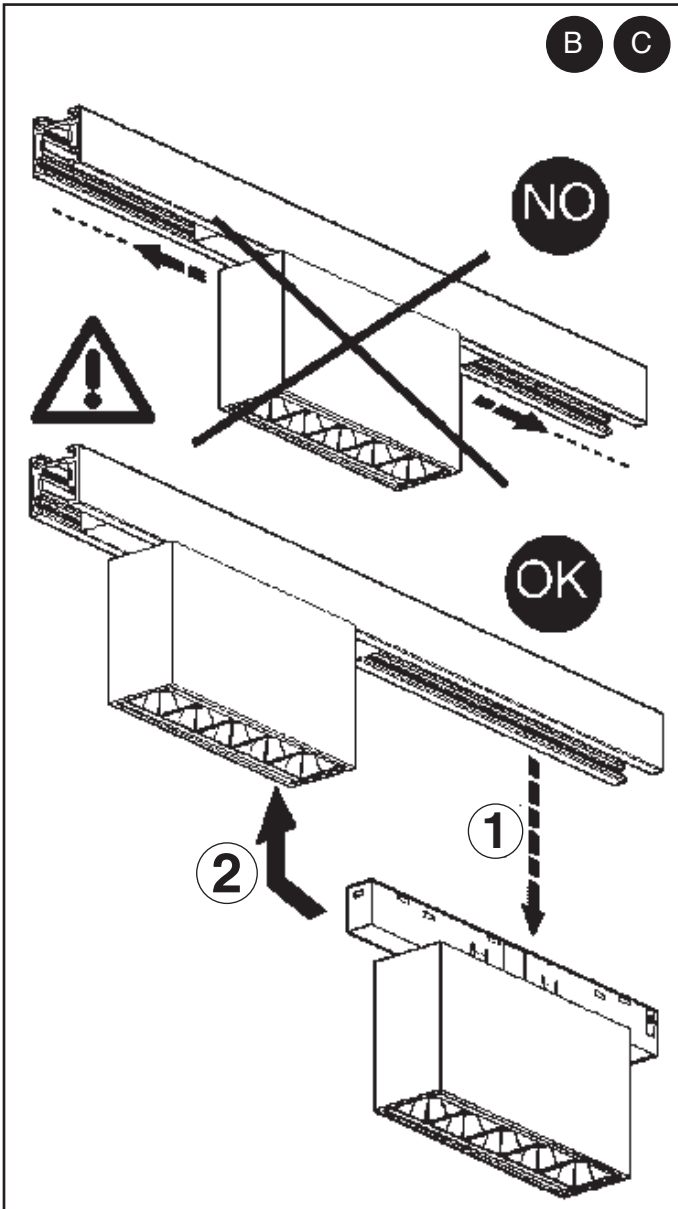

HIGH CONTRAST

B

GENERAL LIGHTING PRO WALL WASHER

B

INSTALLATION

B

A

3

2

C

CHANGE POSITION

ART.	SUGGESTED SUGGESTION SUGGERITO		
	A	B	C
WALL WASHER	39 3/8" (1000mm)	39 3/8" (1000mm)	19 1/8" (500mm)
I.LBXS10-T-XXX-WW	39 3/8" (1000mm)	39 3/8" (1000mm)	19 1/8" (500mm)

EN N.B.: For information on LED replacement please contact iGuzzini.
 FR N.B.: Pour procéder au remplacement de la LED, adressez-vous à la société iGuzzini.
 ES N.B.: Para sustituir el LED llame a la empresa iGuzzini.
 IT N.B.: Per la sostituzione del LED contattare l'azienda iGuzzini.