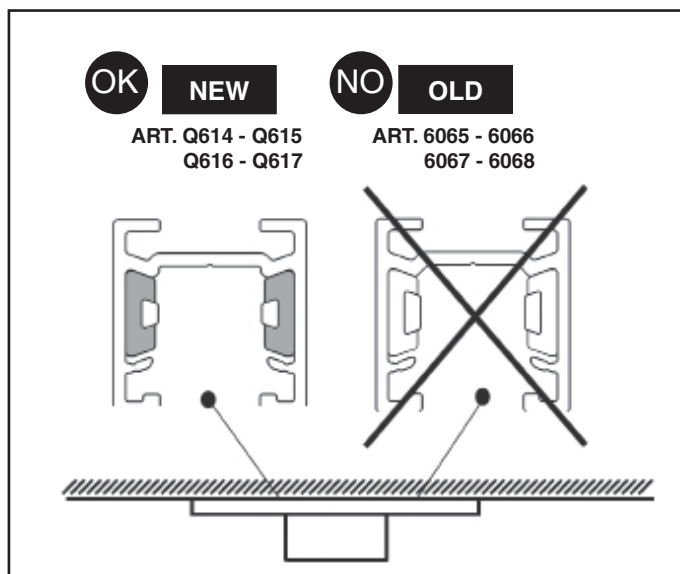

EN Correct product operation is only guaranteed if iGuzzini tracks and accessories are used

FR Le fonctionnement des produits n'est garanti qu'en cas d'utilisation de rails et accessoires iGuzzini

ES El funcionamiento de los productos se garantiza solamente si se utilizan railes y accesorios iGuzzini

IT Il funzionamento dei prodotti è garantito solo con l'utilizzo di binari ed accessori iGuzzini