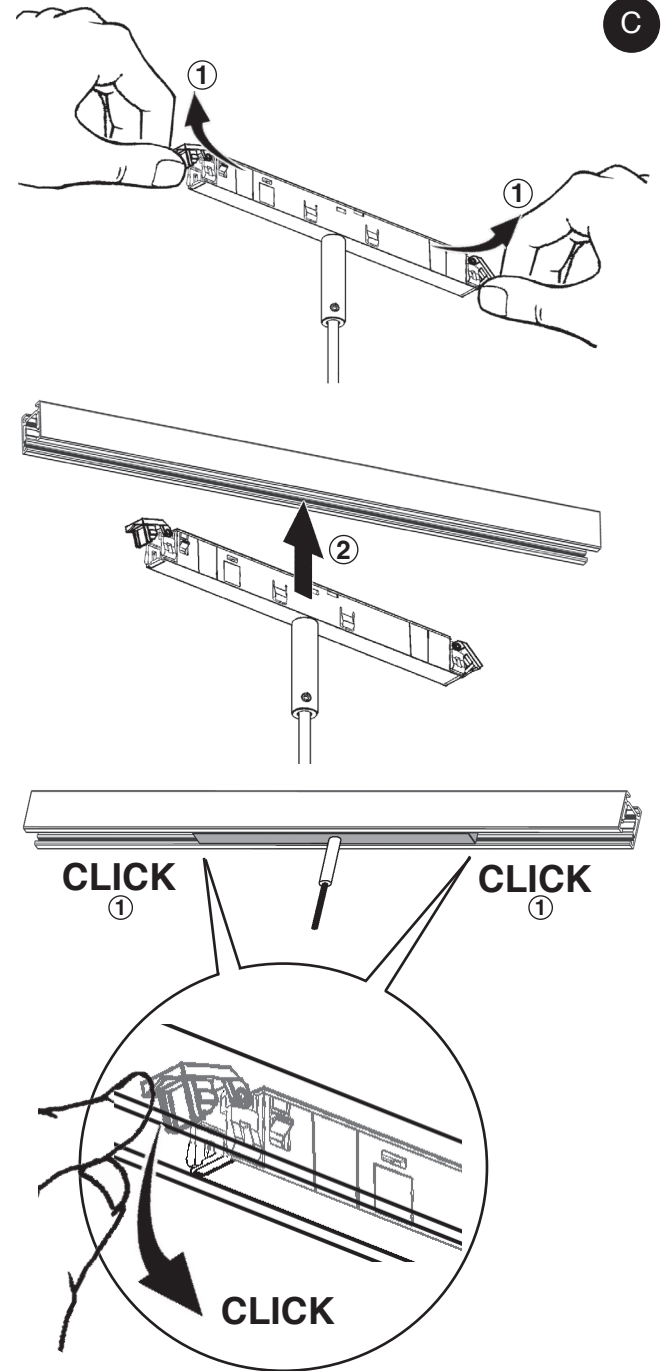

HIGH CONTRAST

B

GENERAL LIGHTING PRO WALL WASHER

B

INSTALLATION

B

A

3

2

C

CHANGE POSITION

ART.	SUGGESTED SUGGESTION SUGGERITO		
	A	B	C
WALL WASHER	39 3/8" (1000mm)	39 3/8" (1000mm)	19 1/8" (500mm)
I.LBXS10-T-XXX-WW	39 3/8" (1000mm)	39 3/8" (1000mm)	19 1/8" (500mm)

EN N.B.: For information on LED replacement please contact iGuzzini.
 FR N.B.: Pour procéder au remplacement de la LED, adressez-vous à la société iGuzzini.
 ES N.B.: Para sustituir el LED llame a la empresa iGuzzini.
 IT N.B.: Per la sostituzione del LED contattare l'azienda iGuzzini.