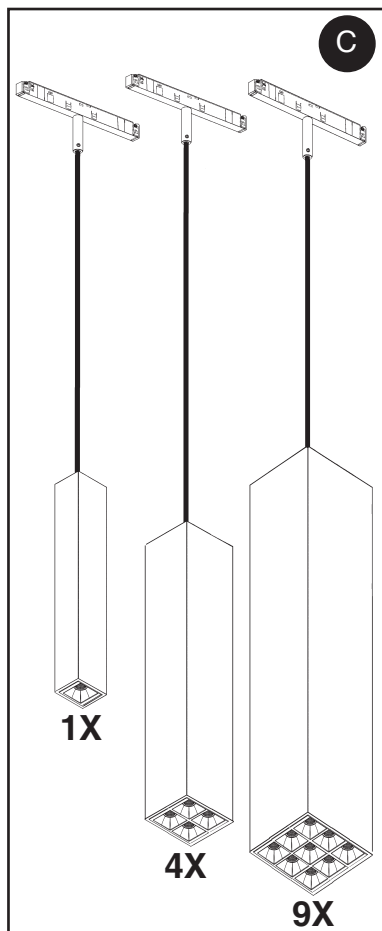

2.519.608.04
IS12252/05
INS-770

iGuzzini

NORTH AMERICA

LASER BLADE XS

TRACK 48V

GENERAL LIGHTING
PRO

HIGHT CONTRAST

WALL WASHER

2

C

CHANGE POSITION

ART.	SUGGESTED SUGGESTION SUGGERITO		
	A	B	C
WALL WASHER	39 3/8" (1000mm)	39 3/8" (1000mm)	19 1/8" (500mm)
I.LBXS10-T-XXX-WW	39 3/8" (1000mm)	39 3/8" (1000mm)	19 1/8" (500mm)

EN N.B.: For information on LED replacement please contact iGuzzini.
 FR N.B.: Pour procéder au remplacement de la LED, adressez-vous à la société iGuzzini.
 ES N.B.: Para sustituir el LED llame a la empresa iGuzzini.
 IT N.B.: Per la sostituzione del LED contattare l'azienda iGuzzini.