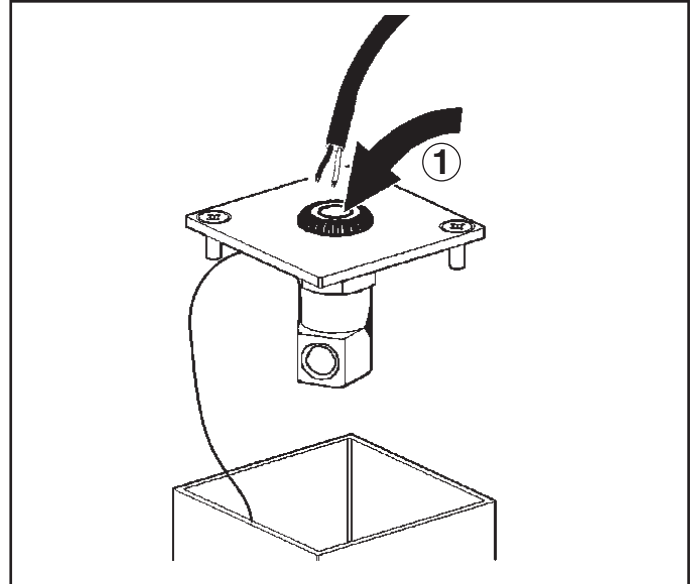

2

C

CHANGE POSITION

ART.	SUGGESTED SUGGESTION SUGGERITO		
	A	B	C
WALL WASHER	39 3/8" (1000mm)	39 3/8" (1000mm)	19 1/8" (500mm)
I.LBXS10-T-XXX-WW	39 3/8" (1000mm)	39 3/8" (1000mm)	19 1/8" (500mm)

EN N.B.: For information on LED replacement please contact iGuzzini.
 FR N.B.: Pour procéder au remplacement de la LED, adressez-vous à la société iGuzzini.
 ES N.B.: Para sustituir el LED llame a la empresa iGuzzini.
 IT N.B.: Per la sostituzione del LED contattare l'azienda iGuzzini.