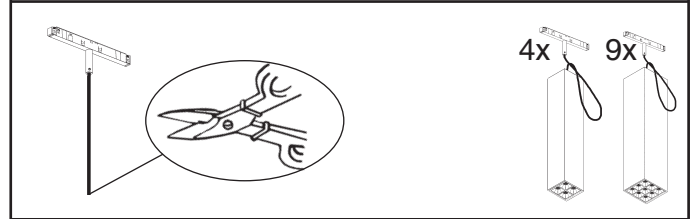

2

C

CHANGE POSITION

ART.	SUGGESTED SUGGESTION SUGGERITO		
	A	B	C
WALL WASHER	39 3/8" (1000mm)	39 3/8" (1000mm)	19 1/8" (500mm)
I.LBXS10-T-XXX-WW	39 3/8" (1000mm)	39 3/8" (1000mm)	19 1/8" (500mm)

EN N.B.: For information on LED replacement please contact iGuzzini.
 FR N.B.: Pour procéder au remplacement de la LED, adressez-vous à la société iGuzzini.
 ES N.B.: Para sustituir el LED llame a la empresa iGuzzini.
 IT N.B.: Per la sostituzione del LED contattare l'azienda iGuzzini.