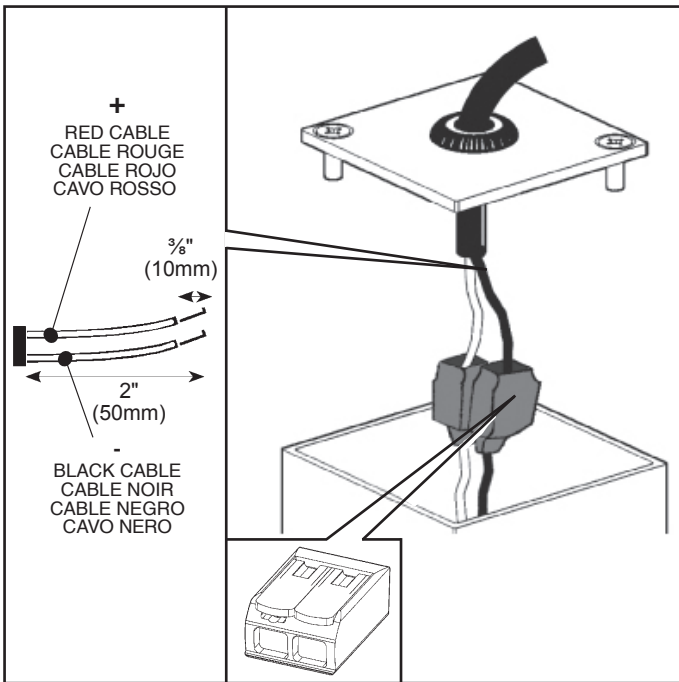

2

C

CHANGE POSITION

ART.	SUGGESTED SUGGESTION SUGGERITO		
	A	B	C
WALL WASHER	39 3/8" (1000mm)	39 3/8" (1000mm)	19 1/8" (500mm)
I.LBXS10-T-XXX-WW	39 3/8" (1000mm)	39 3/8" (1000mm)	19 1/8" (500mm)

EN N.B.: For information on LED replacement please contact iGuzzini.
 FR N.B.: Pour procéder au remplacement de la LED, adressez-vous à la société iGuzzini.
 ES N.B.: Para sustituir el LED llame a la empresa iGuzzini.
 IT N.B.: Per la sostituzione del LED contattare l'azienda iGuzzini.