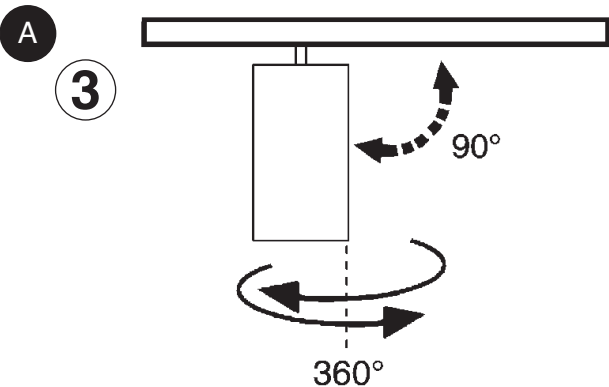

HIGH CONTRAST

B

GENERAL LIGHTING PRO WALL WASHER

B

INSTALLATION

B

A

3

2

C

CHANGE POSITION

ART.	SUGGESTED SUGGESTION SUGGERITO		
	A	B	C
WALL WASHER	39 3/8" (1000mm)	39 3/8" (1000mm)	19 1/8" (500mm)
I.LBXS10-T-XXX-WW	39 3/8" (1000mm)	39 3/8" (1000mm)	19 1/8" (500mm)

EN N.B.: For information on LED replacement please contact iGuzzini.
 FR N.B.: Pour procéder au remplacement de la LED, adressez-vous à la société iGuzzini.
 ES N.B.: Para sustituir el LED llame a la empresa iGuzzini.
 IT N.B.: Per la sostituzione del LED contattare l'azienda iGuzzini.