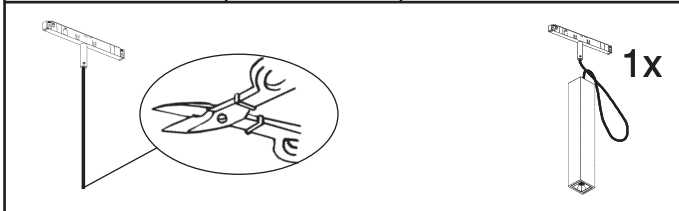

2

C

CHANGE POSITION

ART.	SUGGESTED SUGGESTION SUGGERITO		
	A	B	C
WALL WASHER	39 3/8" (1000mm)	39 3/8" (1000mm)	19 1/8" (500mm)
I.LBXS10-T-XXX-WW	39 3/8" (1000mm)	39 3/8" (1000mm)	19 1/8" (500mm)

EN N.B.: For information on LED replacement please contact iGuzzini.
 FR N.B.: Pour procéder au remplacement de la LED, adressez-vous à la société iGuzzini.
 ES N.B.: Para sustituir el LED llame a la empresa iGuzzini.
 IT N.B.: Per la sostituzione del LED contattare l'azienda iGuzzini.