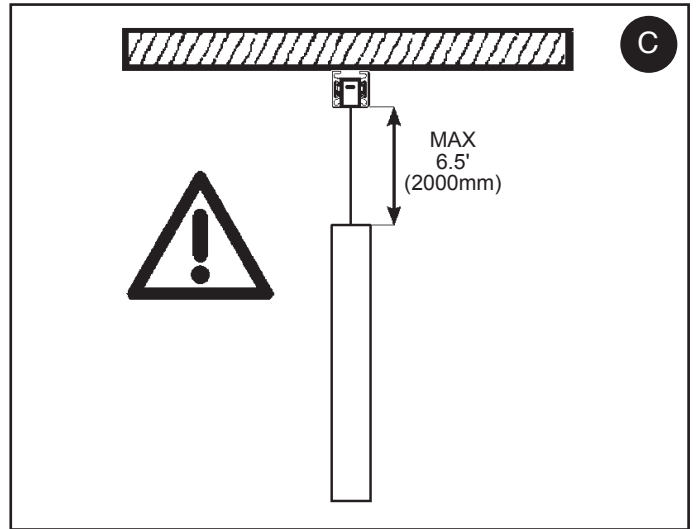

2

C

CHANGE POSITION

ART.	SUGGESTED SUGGESTION SUGGERITO		
	A	B	C
WALL WASHER	39 3/8" (1000mm)	39 3/8" (1000mm)	19 1/8" (500mm)
I.LBXS10-T-XXX-WW	39 3/8" (1000mm)	39 3/8" (1000mm)	19 1/8" (500mm)

EN N.B.: For information on LED replacement please contact iGuzzini.
 FR N.B.: Pour procéder au remplacement de la LED, adressez-vous à la société iGuzzini.
 ES N.B.: Para sustituir el LED llame a la empresa iGuzzini.
 IT N.B.: Per la sostituzione del LED contattare l'azienda iGuzzini.