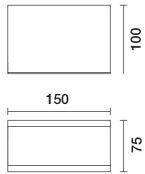

Colores

Blanco (01) | Negro (04) | Aluminio (12)

Peso (Kg)

0.42

Equipo

El módulo no requiere cableado.

Se conforma con EN60598-1 y regulaciones pertinentes

IP20