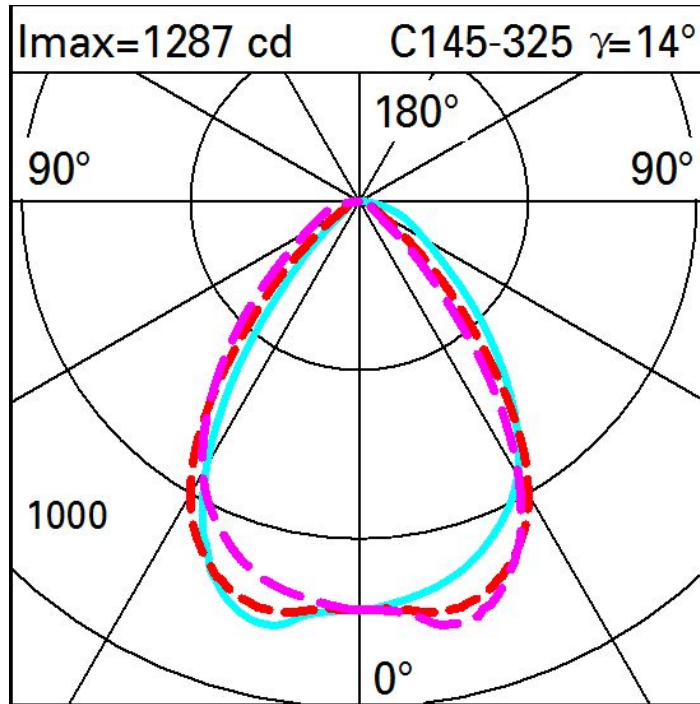

Ultimo aggiornamento delle informazioni: Febbraio 2025

Configurazione di prodotto: QG24

QG24: Ø 163 mm - neutral white - DALI

Codice prodotto

QG24: Ø 163 mm - neutral white - DALI

Descrizione tecnica

Apparecchio rotondo fisso finalizzato all'utilizzo di sorgente LED con tecnologia C.o.B. Versione con falda per installazione ad appoggio. Riflettore metallizzato con vapori di alluminio sottovuoto con strato di protezione antigraffio. Dissipatore realizzato in alluminio pressofuso verniciato grigio. Prodotto completo di LED in tonalità di colore neutral white (4000K). Emissione luminosa wall-washer.

a soffitto

Cablaggio

prodotto completo di componentistica DALI

Soddisfa EN60598-1 e relative note

Dati tecnici

Im di sistema:	1985	Temperatura colore [K]:	4000
W di sistema:	17	MacAdam Step:	2
Im di sorgente:	2450	Life Time LED 1:	> 50,000h - L90 - B10 (Ta 25°C)
W di sorgente:	15	Codice lampada:	LED
Efficienza luminosa (lm/W, dati di sistema):	116.7	Numero di lampade per vano ottico:	1
Im in modalità emergenza:	-	Codice ZVEI:	LED
Flusso totale emesso a 90° o superiore [Lm]:	0	Numero di vani ottici:	1
Light Output Ratio (L.O.R.) [%]:	81	Control:	DALI-2
CRI (minimo):	80		

Polare

Illuminamenti

Lux Wall distance = 1m

3											
	1	3	8	27	78	128	78	27	8	3	1
2	2	5	13	41	115	179	115	41	13	5	2
	3	7	21	60	116	149	116	60	21	7	3
1	5	11	27	54	82	95	82	54	27	11	5
	7	15	27	41	53	58	53	41	27	15	7
0											
	m	-2	-1	0	1	2	3				