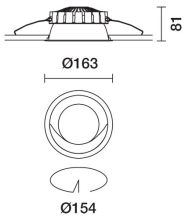

Ultimo aggiornamento delle informazioni: Febbraio 2025

Configurazione di prodotto: QG24

QG24: Ø 163 mm - neutral white - DALI

Codice prodotto

QG24: Ø 163 mm - neutral white - DALI

Descrizione tecnica

Apparecchio rotondo fisso finalizzato all'utilizzo di sorgente LED con tecnologia C.o.B. Versione con falda per installazione ad appoggio. Riflettore metallizzato con vapori di alluminio sottovuoto con strato di protezione antigraffio. Dissipatore realizzato in alluminio pressofuso verniciato grigio. Prodotto completo di LED in tonalità di colore neutral white (4000K). Emissione luminosa wall-washer.

Installazione

Ad incasso tramite molle di torsione che consentono una facile installazione su controsoffitti con spessore a partire da 1 mm fino a 20 mm.

Colore

Bianco/Alluminio (39)

Peso (Kg)

0.68

Montaggio

a soffitto

Cablaggio

prodotto completo di componentistica DALI

Soddisfa EN60598-1 e relative note

Dati tecnici

Im di sistema:	1985	Temperatura colore [K]:	4000
W di sistema:	17	MacAdam Step:	2
Im di sorgente:	2450	Life Time LED 1:	> 50,000h - L90 - B10 (Ta 25°C)
W di sorgente:	15	Codice lampada:	LED
Efficienza luminosa (lm/W, dati di sistema):	116.7	Numero di lampade per vano ottico:	1
Im in modalità emergenza:	-	Codice ZVEI:	LED
Flusso totale emesso a 90° o superiore [Lm]:	0	Numero di vani ottici:	1
Light Output Ratio (L.O.R.) [%]:	81	Control:	DALI-2
CRI (minimo):	80		

Polare

Illuminamenti

Lux Wall distance = 1m

3											
	1	3	8	27	78	128	78	27	8	3	1
2	2	5	13	41	115	179	115	41	13	5	2
	3	7	21	60	116	149	116	60	21	7	3
1	5	11	27	54	82	95	82	54	27	11	5
	7	15	27	41	53	58	53	41	27	15	7
0											
	m	-2	-1	0	1	2	3				